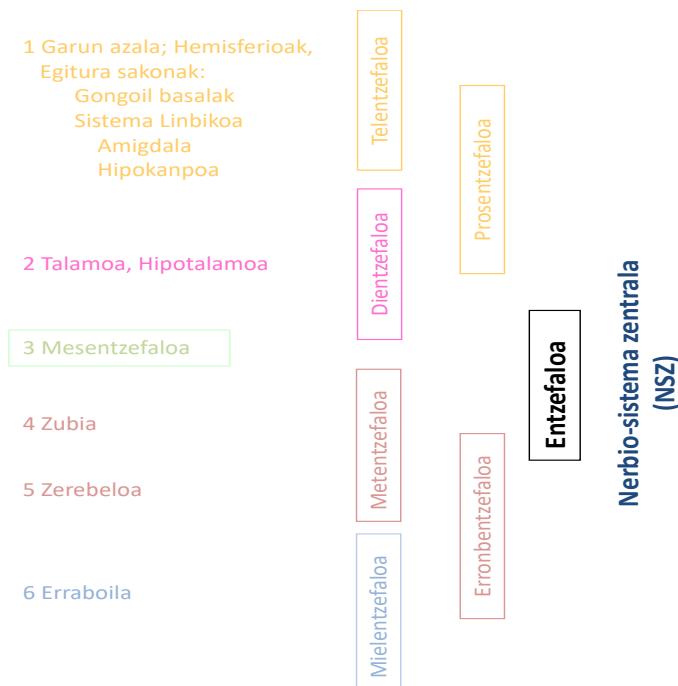

JOKABIDE-NEUROZIENTZIEN OINARRIAK

3. PRAKTIKA. ERANTZUNAK

1.- Nerbio-sistemaren zati nagusien eskema bat egin.

Egileen irudia

2.- Entzefaloaren garapenean sailkatzen diren zatien eskema bat egin.

Egileen irudia

3.- Orno-muinaren atal ezberdinak identifikatu.

Egileen irudia

4.- Garun-azaleko lobuluak identifikatu.

Egileen irudia

5.- Garunaren ebaketa sagital honetan identifikatu atal ezberdinak.

Egileen irudia

6.- Garunaren ebaketa koronal honetan identifikatu atal ezberdinak.