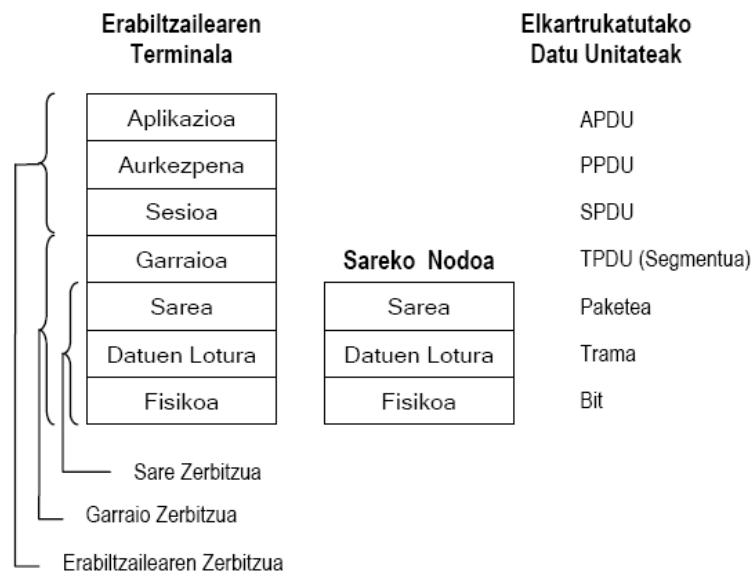

● 1.4.3.3.- OSI-ren mailen deskribapena

● Sare Maila:

- Sare Zerbitzua:
 - Konexio eta Baieztapenekin
 - Konexio eta Baieztapenik ez
- Terminal/Kommutadore bertsioak
- Bideratzea
- Zatikitze/Birmuntatzea
- Sareen Interkonexioa

1.4.- PROTOKOLO ARKITEKTURA

1.4.4.- OSI Erreferentzia Eredua (VII)

● 1.4.3.3.- OSI-ren mailen deskribapena

- Lotura Maila:
 - Puntu-Puntu loturak
 - Puntu-Multipuntu loturak
- Maila Fisikoa

1.4.- PROTOKOLO ARKITEKTURA